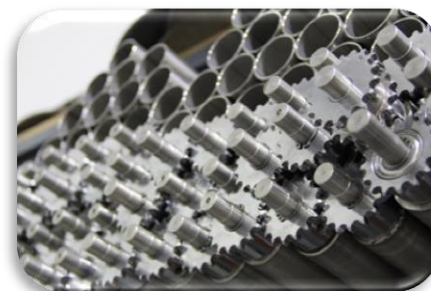

ГАРАНТИЯ

Электрическое оборудование (Siemens): 12
месяцев

Механическое оборудование: 24 месяца