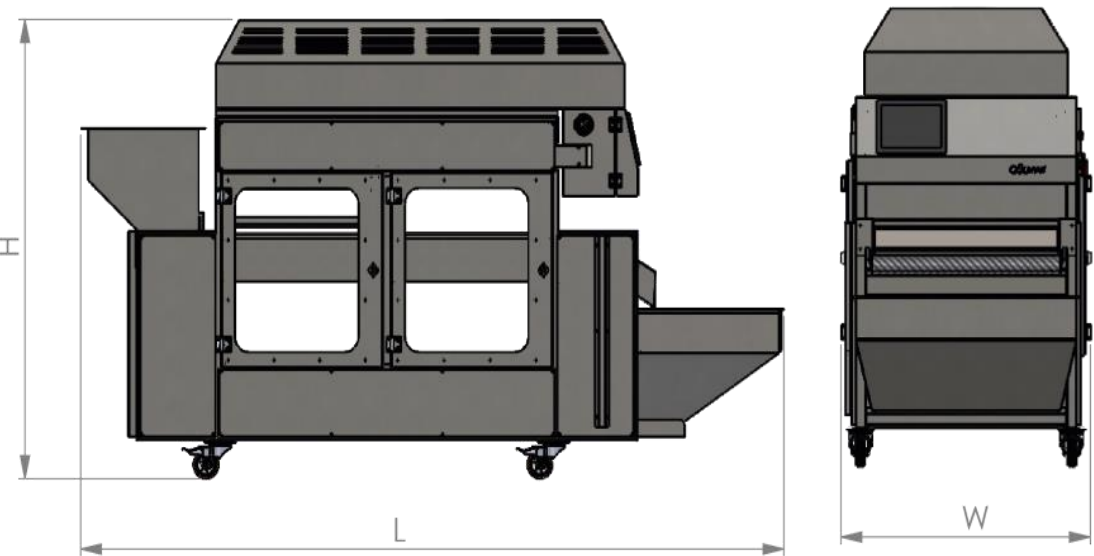

*ЗНАЧЕНИЯ ДАНЫ КАК СРЕДНИЕ.

РАЗМЕРЫ

РАЗМЕРЫ МАШИНЫ

РАЗМЕРЫ В УПАКОВКЕ

ВЫСОТА H	ДЛИНА L	ШИРИНА W	ВЕС
1350 MM	2350 MM	900 MM	300 КГ

ВЫСОТА H	ДЛИНА L	ШИРИНА W	ВЕС
1450 MM	2020 MM	920 MM	340 КГ

ОНЛАЙН ПОДДЕРЖКА