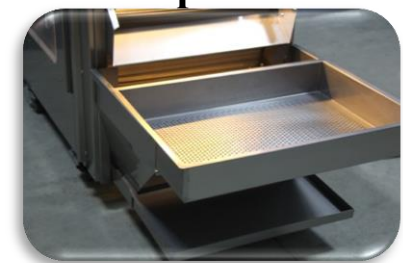

**Эргономичное
Использование**