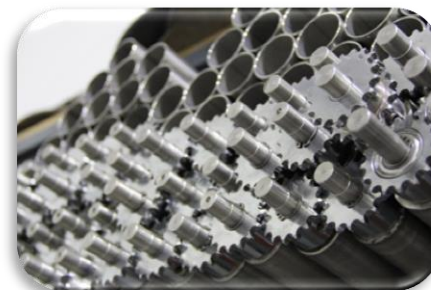

ГАРАНТИЯ

Электрическое оборудование (Siemens): 12 месяцев
Механическое оборудование: 24 месяца