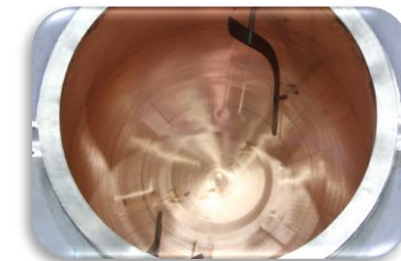

**Изоляция 800 градусов**

**Гладкий барабан для нанесения покрытия**

**Пневматическая Система разгрузки**

**Устойчивость к высоким температурам**

**Гальваническое покрытие медью 4 мм**

**Лопости для размешивания выполнены из нержавеющей стали AISI 304 качества**