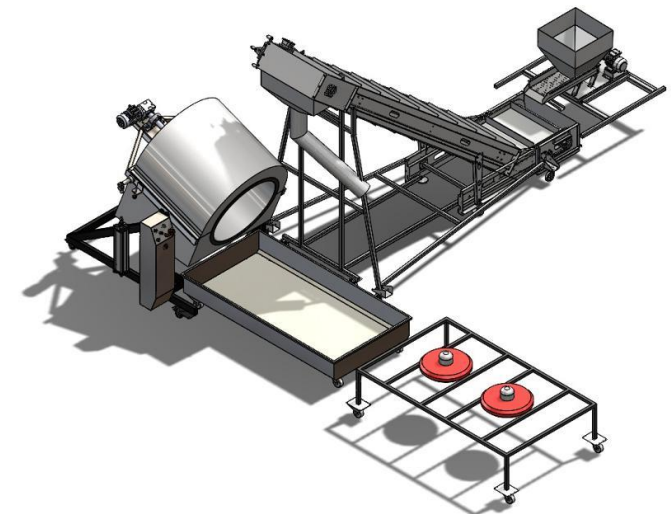

**Изоляция 800 градусов**

**Гладкий барабан для нанесения покрытия**

**Пневматическая Система разгрузки**

**Устойчивость к высоким температурам**

**Гальваническое покрытие медью 4 мм**

**Лопости для размешивания выполнены из нержавеющей стали AISI 304 качества**

# ПРОИЗВОДСТВЕННЫЕ ЛИНИИ