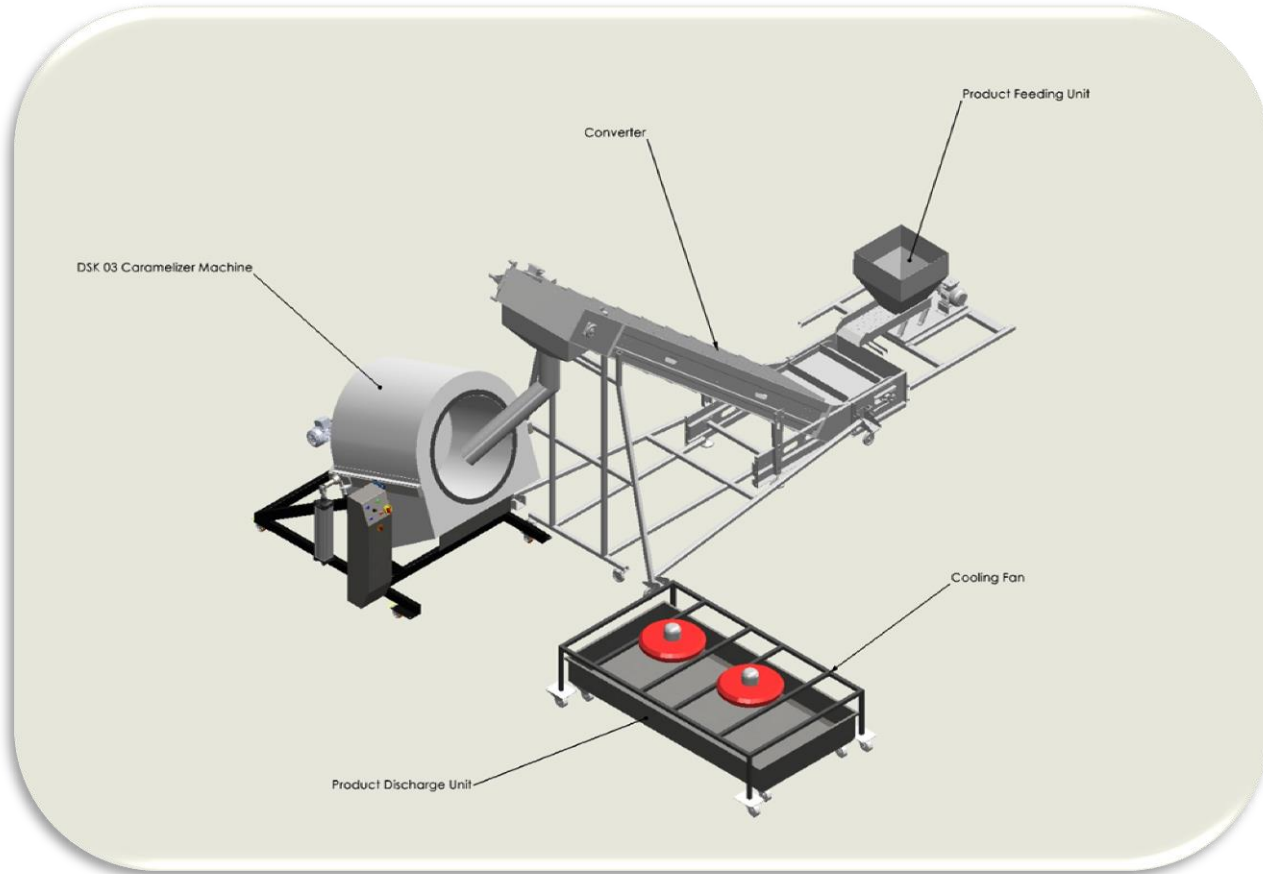

**Изоляция 800 градусов**

**Гладкий барабан для нанесения покрытия**

**Пневматическая Система разгрузки**

**Устойчивость к высоким температурам**

**Гальваническое покрытие медью 4 мм**

**Лопости для размешивания выполнены из нержавеющей стали AISI 304 качества**

# ПРОИЗВОДСТВЕННЫЕ ЛИНИИ