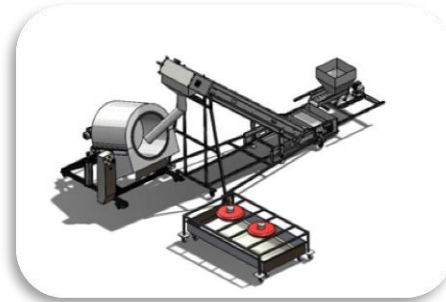

## РАЗМЕРЫ МАШИНЫ В УПАКОВКЕ

Высота H	Ширина W	Длина L	Вес
1950 MM	1800 MM	1900 MM	700 КГ

# ДОПОЛНИТЕЛЬНОЕ ОБОРУДОВАНИЕ

СЕНСОРНЫЙ ЭКРАН

ДАТЧИК ТЕПЛА

БЛОК ПОДАЧИ  
ПРОДУКТА И ЭЛЕВАТОР

ОХЛАЖДАЮЩИЙ  
ПОДДОН

ПРОИЗВОДСТВЕННЫЕ  
ЛИНИИ