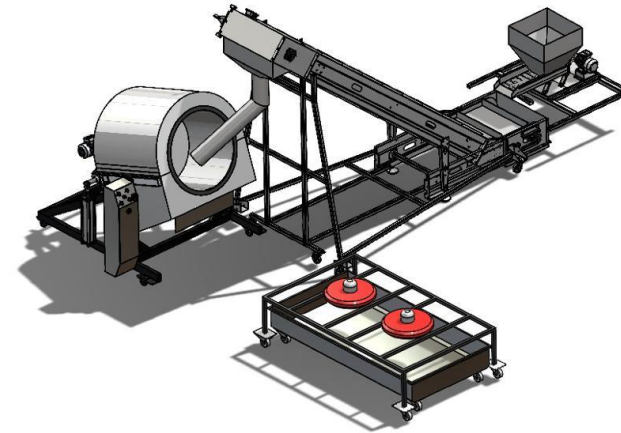

**Изоляция 800 градусов**

**Гладкий барабан для нанесения покрытия**

**Пневматическая Система разгрузки**

**Устойчивость к высоким температурам**

**Гальваническое покрытие медью 4 мм**

**Лопости для размешивания выполнены из нержавеющей стали AISI 304 качества**

# ПРОИЗВОДСТВЕННЫЕ ЛИНИИ