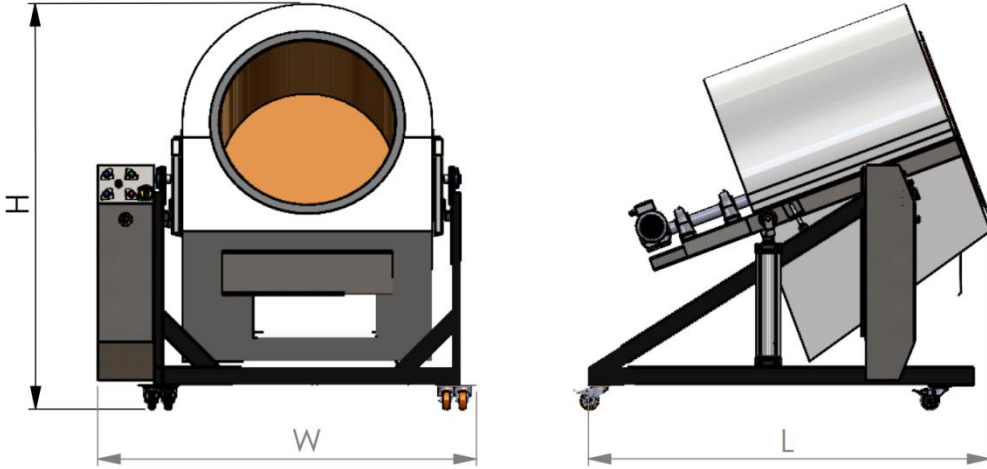

TAMBUR START-STOP

TAMBUR HIZ KONTROL

BOŞALTMA VALF KUMANDASI

ACİL STOP

ÖLÇÜLER

MAKİNA ÖLÇÜLERİ

H	W	L	AĞIRLIK
900 MM	1000 MM	1150 MM	130 KG

NET ÖLÇÜLER