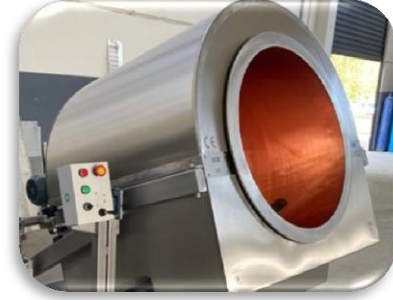

KARAMELİZE KAPLAMA MAKİNASI DSK03-M

GENEL ÖZELLİKLER

Genel Kapasite	5-10 Kg Kuruyemiş Ürünleri / Saat
Çalıştığı Elektrik Voltajları	1x220 Volt / 50-60 Hz.
Max. Elektrik Gücü (İlk Çalıştırma)	0.37 KW
Ortalama Gaz Tüketimi	0.30 m ³
Gaz Çalışma Basıncı	21 Mbar
Yakıt Türleri	Doğalgaz – LPG - Propan
Kontrol	Elektrik Buton
Çalışma Açısı	Açı Ayar Vidası
Karıştırma Paleti	2 Adet
Ürün Boşaltımı	Pnömatik Sistem