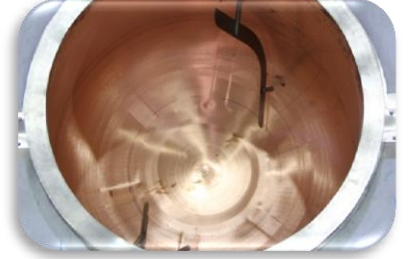

4 MM Elektrolize Bakır Ürün Kaplama Tamburu