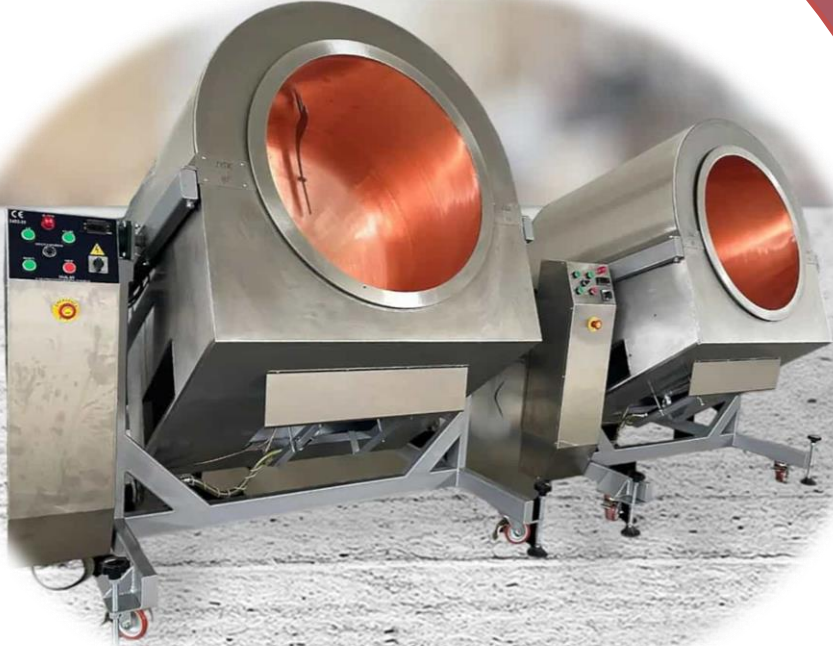

DSK 03-M
ŞEKER KARMELİZE KAPLAMA
MAKİNASI

ŞİRKET BİYOGRAFİSİ

GÜLMAK 1990 Yılında Kula/Manisa'da Kahve, kuruyemiş Ve Draje Çikolata Kaplama Makinaları Üzerine Çalışmalarına Başlamıştır. Her Geçen Gün Kendini Yenileyip, Kullanıcı İle Makina Arasındaki Hassas Yolun Temelini Oluşturmuştur.

KARAMELİZE KAPLAMA MAKİNASI DSK03-M

GENEL ÖZELLİKLER

Genel Kapasite	5-10 Kg Kuruyemiş Ürünleri / Saat
Çalıştığı Elektrik Voltajları	1x220 Volt / 50-60 Hz.
Max. Elektrik Gücü (İlk Çalıştırma)	0.37 KW
Ortalama Gaz Tüketimi	0.30 m ³
Gaz Çalışma Basıncı	21 Mbar
Yakıt Türleri	Doğalgaz – LPG - Propan
Kontrol	Elektrik Buton
Çalışma Açısı	Açı Ayar Vidası
Karıştırma Paleti	2 Adet
Ürün Boşaltımı	Pnömatik Sistem