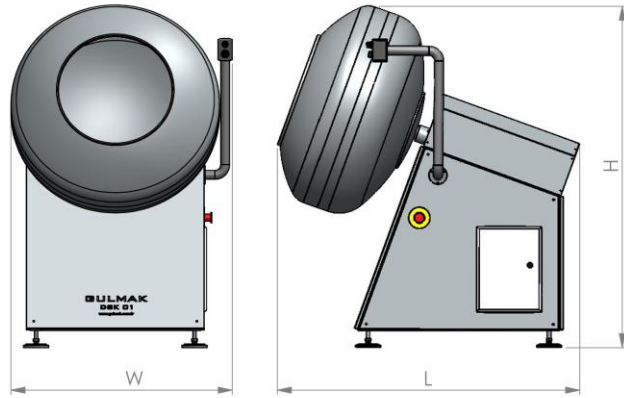

# DIMENSIONS

## MACHINE DIMENSIONS

H	L	W	WEIGHT
1620 MM	1420 MM	1050 MM	250 KG