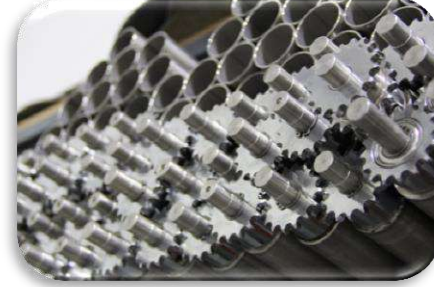

GARANTİ

Elektrik garantisi (Siemens): 12 ay
Mekanik garantisi: 24 ay