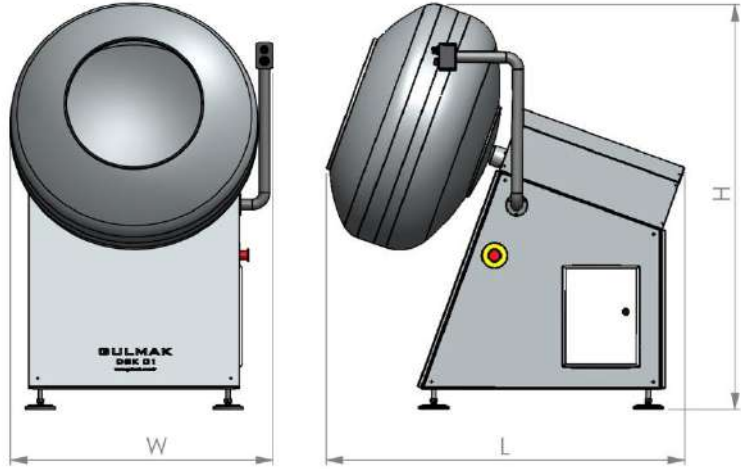

CONTROL PANEL ÖZELLİKLERİ

TAMBUR START-STOP

TAMBUR HIZ KONTROL

**AISI 304 Kalite
Paslanmaz Çelik
Gövde**

**Pürüzsüz Kaplama
Tamburu**

ÖLÇÜLER

MAKİNA ÖLÇÜLERİ

NAKLİYE TAŞIMA ÖLÇÜLERİ

H	L	W	AĞIRLIK
1400 MM	1100 MM	1000 MM	210 KG

H	L	W	AĞIRLIK
1600 MM	1200 MM	1200 MM	260 KG

NET ÖLÇÜLER

BRÜT ÖLÇÜLER

Firmamız Müşteriye Bilgi Vermeden Yeni Modele Geçebilcektir.
Ölçüler Değişkenlik Gösterebilir.Bilginize Sunarız..