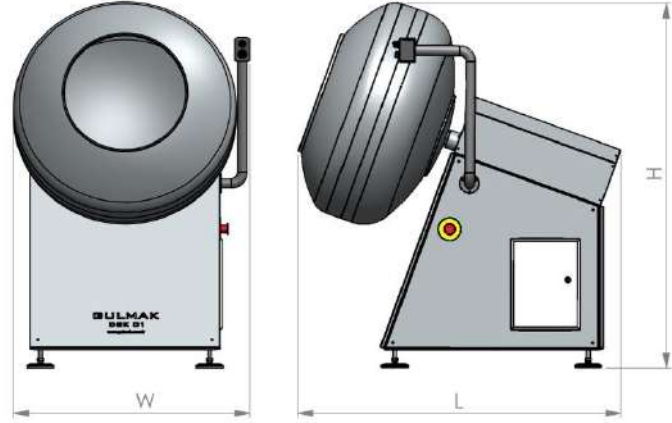

ÖLÇÜLER

MAKİNA ÖLÇÜLERİ

H	L	W	AĞIRLIK
1400 MM	1100 MM	1000 MM	210 KG

NET ÖLÇÜLER

Firmamız Müşteriye Bilgi Vermeden Yeni Modele Geçebilcektir.
Ölçüler Değişkenlik Gösterebilir. Bilginize Sunarız..