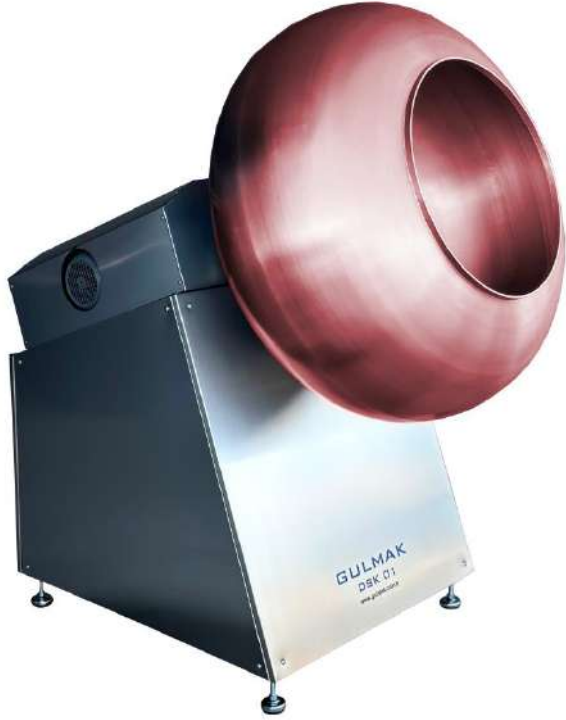

**DRAJE ÇİKOLATA KAPLAMA
MAKİNASI
DSK03-B**

ŞİRKET BİYOGRAFİSİ

GÜLMAK 1990 Yılında Kula/Manisa'da Kahve, kuruyemiş Ve Draje Çikolata Kaplama Makinaları Üzerine Çalışmalarına Başlamıştır. Her Geçen Gün Kendini Yenileyip, Kullanıcı İle Makina Arasındaki Hassas Yolun Temelini Oluşturmuştur.

ŐEKER KARMELİZE KAPLAMA MAKİNASI DSK03-B

GENEL ÖZELLİKLER

| | |
|-------------------------------|---|
| Tambur Kapasitesi | 40-60 Kg Kuruyemiş Ürünleri |
| Tambur Çap | 880 mm |
| Kaplama Süresi | 40-60 Dk. |
| Yakıt Türü | Doğalgaz – LPG |
| Ortalama Yakıt Tüketimi | 0.55 m ³ |
| Çalıştığı Elektrik Voltajları | 220 Volt / 50-60 Hz. |
| Motor Gücü | 1.1 Kw |
| Gaz Tüketimi | Ortalama 0,40 m ³ – 0,60 m ³ / saat |