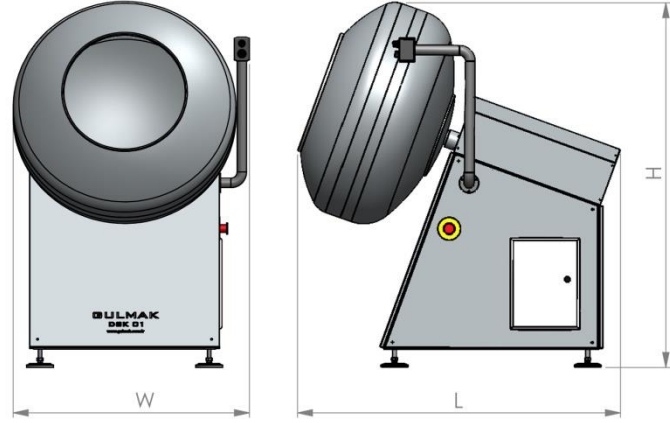

## MAKİNA ÖLÇÜLERİ

H	L	W	AĞIRLIK
1400 MM	1100 MM	1000 MM	210 KG