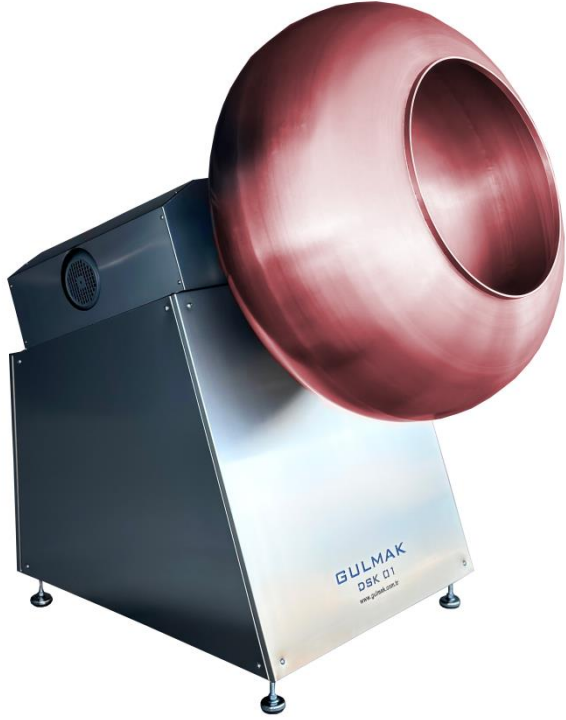

**DRAJE ÇİKOLATA KAPLAMA  
MAKİNASI  
DSK03-B**

# ŞİRKET BİYOGRAFİSİ

GÜLMAK 1990 Yılında Kula/Manisa'da Kahve, kuruyemiş Ve Draje Çikolata Kaplama Makinaları Üzerine Çalışmalarına Başlamıştır. Her Geçen Gün Kendini Yenileyip, Kullanıcı İle Makina Arasındaki Hassas Yolun Temelini Oluşturmuştur.

# ŐEKER KARMELİZE KAPLAMA MAKİNASI DSK03-B