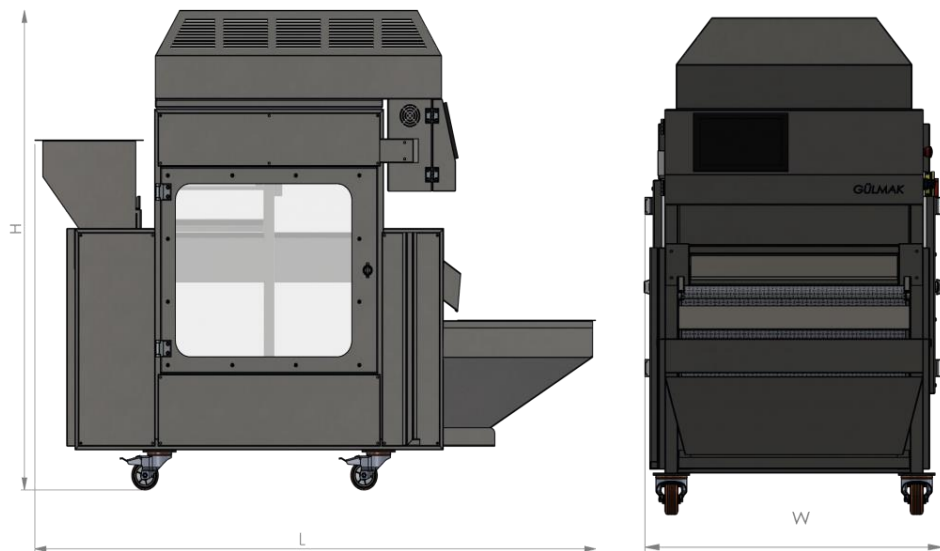

*ЗНАЧЕНИЯ ДАНЫ КАК СРЕДНИЕ.

РАЗМЕРЫ

РАЗМЕРЫ МАШИНЫ

РАЗМЕРЫ В УПАКОВКЕ

ВЫСОТА H	ДЛИНА L	ШИРИНА W	ВЕС
1300 MM	1700 MM	800 MM	215 КГ

ВЫСОТА H	ДЛИНА L	ШИРИНА W	ВЕС
1550 MM	1600 MM	850 MM	286 КГ

ОНЛАЙН ПОДДЕРЖКА