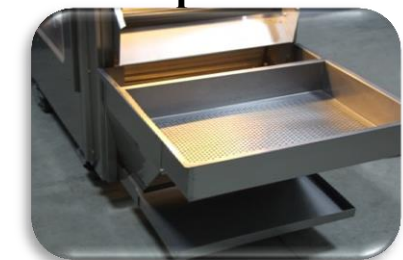

Теплоизоляция 800 градусов

Двойное стекло

AISI 304 Качества нержавеющей конвейерная лента

Быстрое охлаждение

Удобство в очистке

Эргономичное Использование

Сенсорная панель управления

AISI 304 Качества нержавеющей корпус