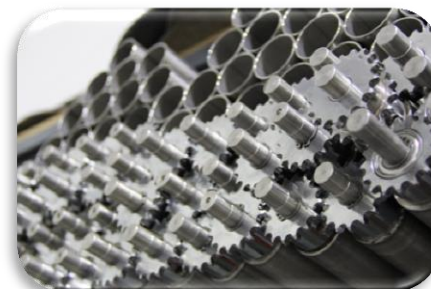

ГАРАНТИЯ

Электрическое оборудование (Siemens): 12
месяцев

Механическое оборудование: 24 месяца