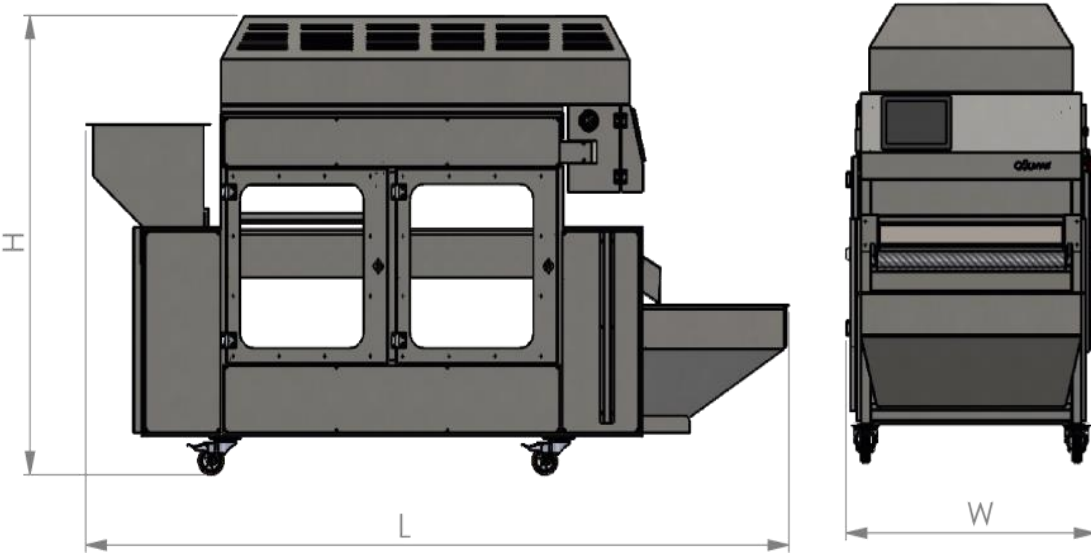

# РАЗМЕРЫ

## РАЗМЕРЫ В УПАКОВКЕ

ВЫСОТА H	ДЛИНА L	ШИРИНА W	ВЕС
1350 MM	2350 MM	900 MM	300 КГ

ВЫСОТА H	ДЛИНА L	ШИРИНА W	ВЕС
1550 MM	2050 MM	950 MM	380 КГ