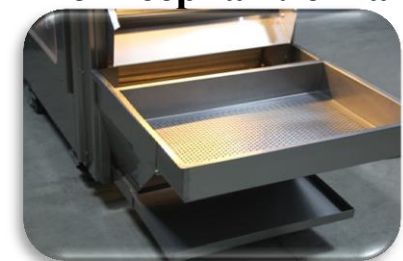

**Теплоизоляция  
800 градусов**

**Двойное стекло**

**AISI 304 Качества  
нержавеющая  
конвейерная лента**

**Быстрое охлаждение**

**Удобство в чистке**

**Эргономичное  
Использование**

**Сенсорная панель  
управления**