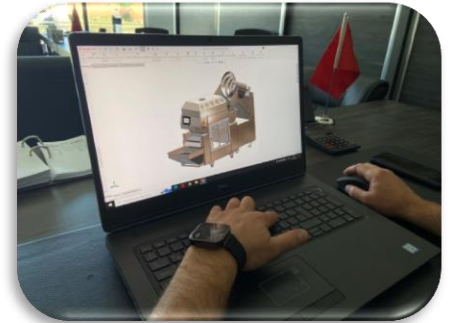

GARANTİ

Elektrik garantisi (Siemens): 12 ay
Mekanik garantisi: 24 ay