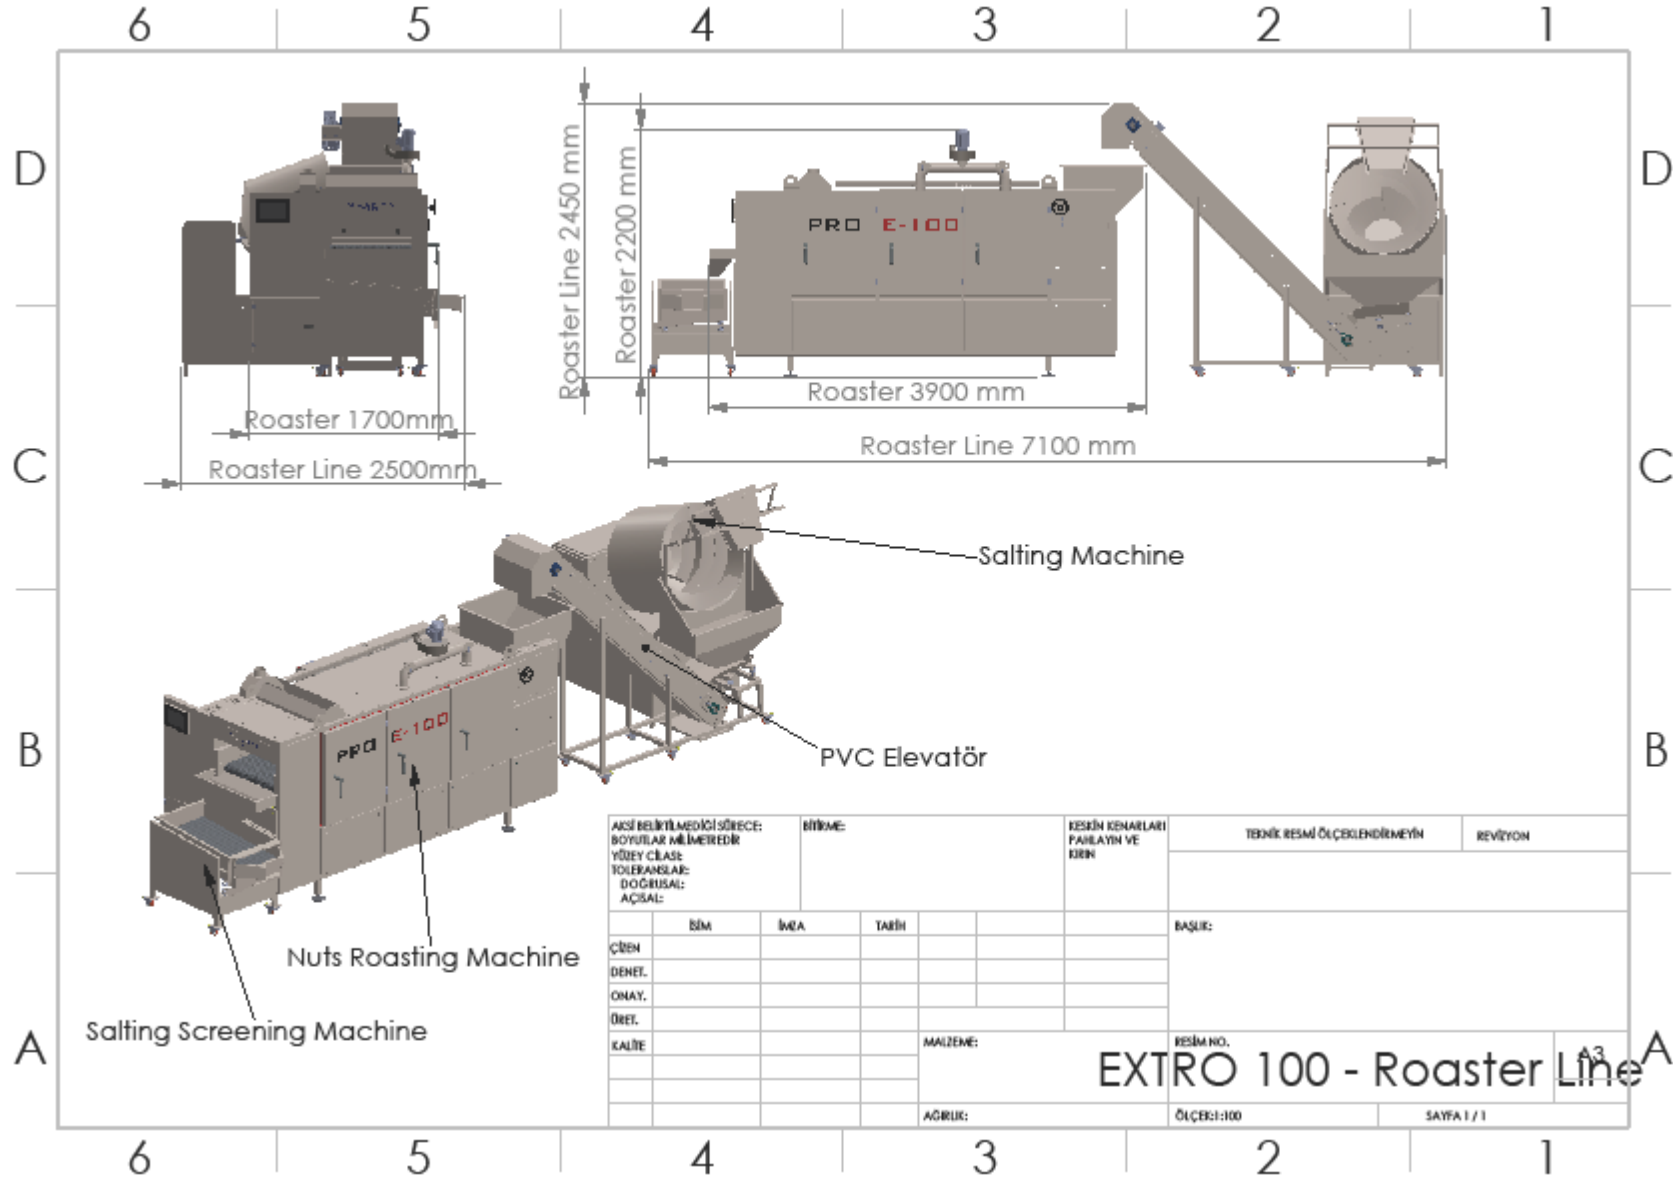

NO	PRODUCT	DESCRIPTION
3		Vibrasyonlu tuz eleme makinası • %100 AISI 304 paslanmaz çelik.
4		Tuzlama makinası • %100 AISI 304 paslanmaz çelik. • Hız kontrol.

ÖLÇÜLERİ