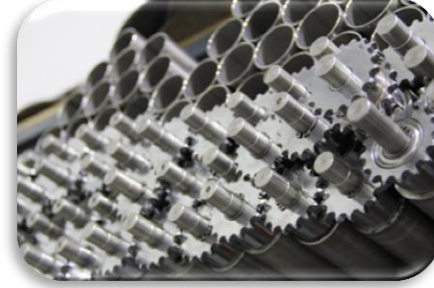

GARANTİ

Elektrik garantisi (Siemens): 12 ay
Mekanik garantisi: 24 ay