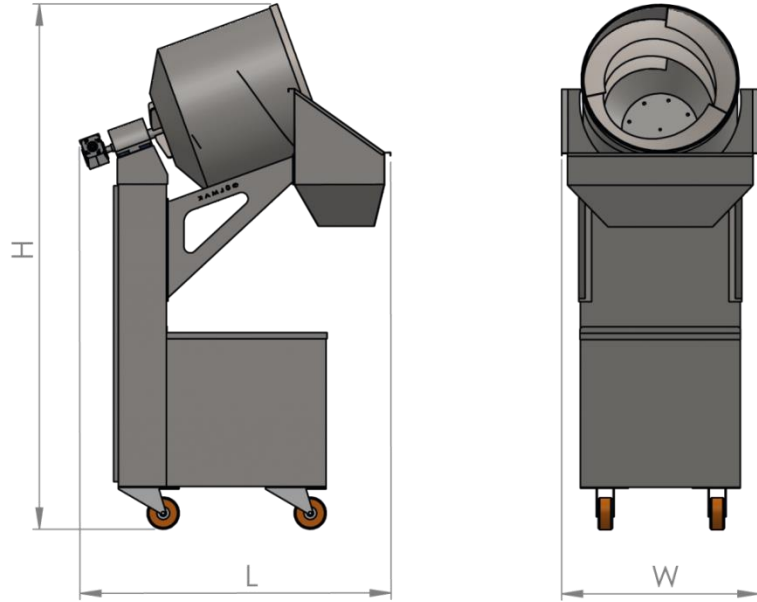

TUZLAMA MAKİNASI KAPASİTESİ

ÜRÜN	KAPASİTE
AYÇEKİRDEĞİ	10 KG
AYÇEKİRDEĞİ (BEYAZ)	10 KG
ANTEP FISTIĞI	12 KG
ANTEP İÇİ	12 KG
BADEM	15 KG
FINDIK	15 KG
FISTIK	14 KG
KABAK ÇEKİRDEĞİ	8 KG
KABUKLU YER FISTIĞI	8 KG
KAJU	14 KG

Bu Değerler Ortalama Olarak Verilmiştir.
Bulunduğu Ortama, Ürünün Tanesel Hacmine,
Ortamdaki İle Beraber Üründeki Neme Göre
Değişiklik Gösterebilir.

ÖLÇÜLER

MAKİNA ÖLÇÜLERİ

H	L	W	AĞIRLIK
1600 MM	1150 MM	620 MM	80 KG