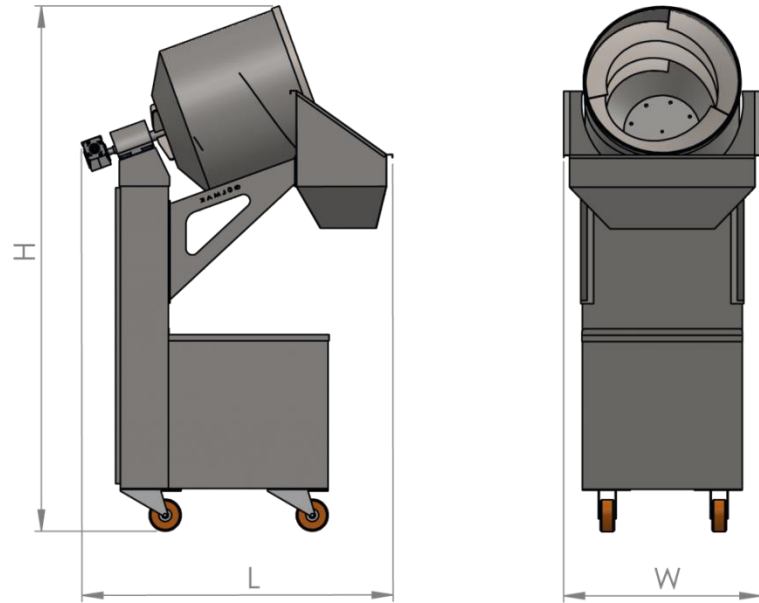

* ДАННЫЕ ПРЕДСТАВЛЕНЫ КАК СРЕДНИЕ

РАЗМЕРЫ

РАЗМЕРЫ МАШИНЫ

Высота H	Длина L	Ширина W	Вес
1600 MM	1150 MM	620 MM	80 KG

РАЗМЕРЫ В УПАКОВКЕ

Высота H	Длина L	Ширина W	Вес
1900 MM	1250 MM	800 MM	145 KG

ОНЛАЙН ПОДДЕРЖКА