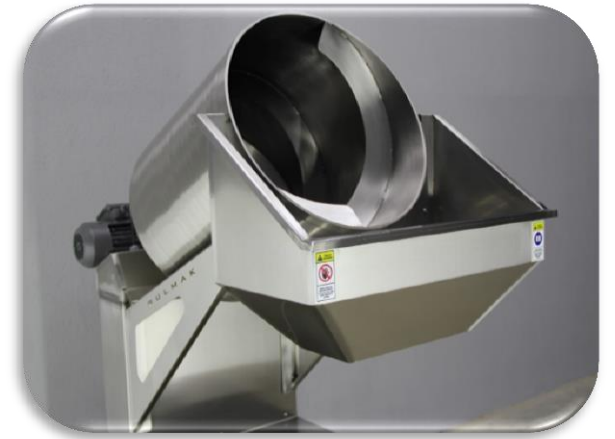

МАКСИМАЛЬНАЯ ПРОИЗВОДИТЕЛЬНОСТЬ

ПРОДУКТ	ВЕС ПРОДУКТА
СЕМЕЧКИ	10 KG
СЕМЕЧКИ (БЕЛЫЕ)	10 KG
ФИСТАШКИ (В СКОРЛУПЕ)	12 KG
ФИСТАШКИ	12 KG
МИНДАЛЬ	15 KG
ФУНДУК	15 KG
АРАХИС	14 KG
ТЫКВЕННЫЕ СЕМЕЧКИ	8 KG
АРАХИС (В СКОРЛУПЕ)	8 KG
КЕШЬЮ	14 KG

* ДАННЫЕ ПРЕДСТАВЛЕНЫ КАК СРЕДНИЕ