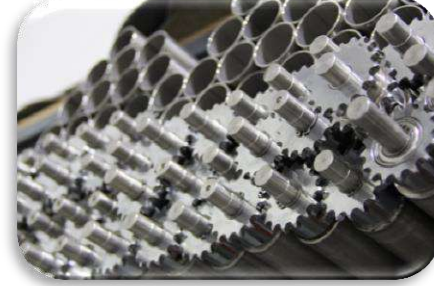

NET ÖLÇÜLER

NAKLIYE TAŞIMA ÖLÇÜLERİ

H	L	W	AĞIRLIK
2150 MM	1500 MM	850 MM	180 KG

BRÜT ÖLÇÜLER

ONLINE DESTEK

+90 532 368 2154

İngilizce – Rusça – Türkçe – Arapça Müşteri Danışmanları

GARANTİ