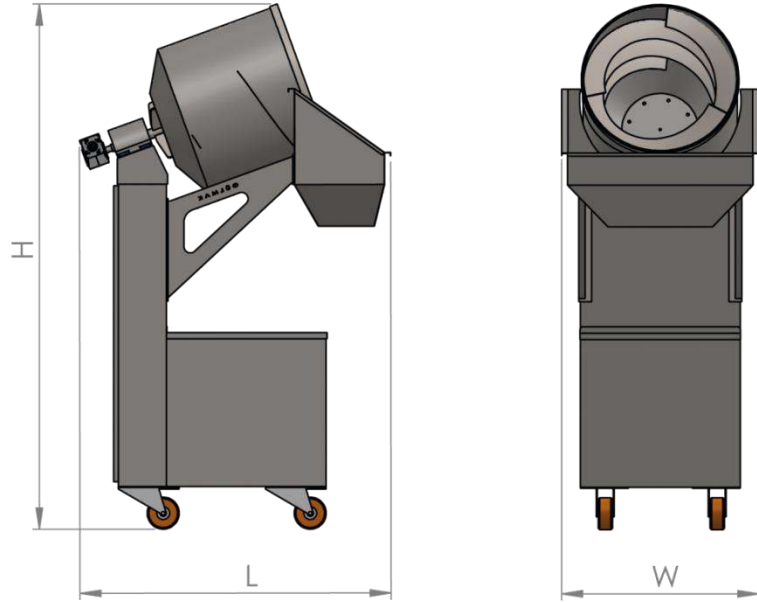

KURUYEMİŐ TUZLAMA MAKİNASI TM 30

GENEL ÖZELLİKLER

Genel Kapasite	20-30 Kg Kuruyemiş Ürünleri
Çalıştığı Elektrik Voltajları	220 Volt 50-60 Hz.
Elektrik Gücü	0.25 Kw
Tambur Hacmi	150 Litre
Tuzlama Soslama Süresi	10-15 Dakika
Ürün Boşaltımı	Elektrik Buton
Karıştırma Boşaltma Paleti	2 Adet
Tambur Hızı	Ayarlanabilir
Ürün Tablası	Var

TUZLAMA MAKİNASI KAPASİTESİ

ÜRÜN	KAPASİTE / SAAT
AYÇEKİRDEĞİ	25 KG
AYÇEKİRDEĞİ (BEYAZ)	25 KG
ANTEP FISTIĞI	30 KG
ANTEP İÇİ	28 KG
BADEM	30 KG
FINDIK	30 KG
FISTIK	30 KG
KABAK ÇEKİRDEĞİ	22 KG
KABUKLU YER FISTIĞI	20 KG
KAJU	28 KG

Bu Değerler Ortalama Olarak Verilmiştir.
Bulunduğu Ortama, Ürünün Tanesel Hacmine,
Ortamdaki İle Beraber Üründeki Neme Göre
Değişiklik Gösterebilir.

ÖLÇÜLER

MAKİNA ÖLÇÜLERİ

H	L	W	AĞIRLIK
1850 MM	1380 MM	780 MM	110 KG