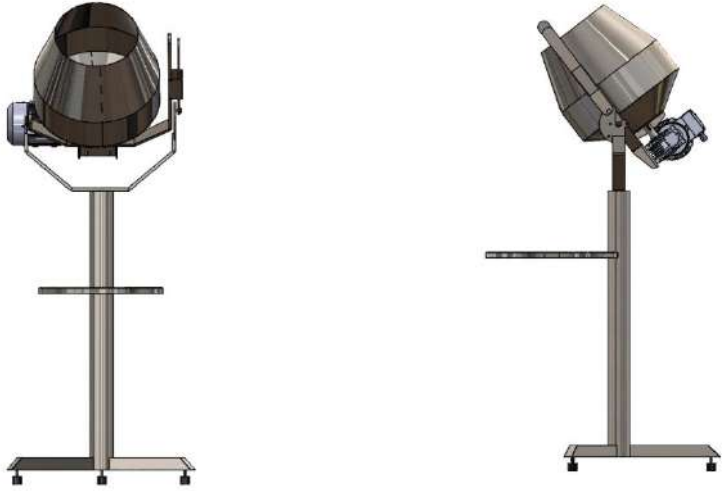

MAKİNA ÖLÇÜLERİ