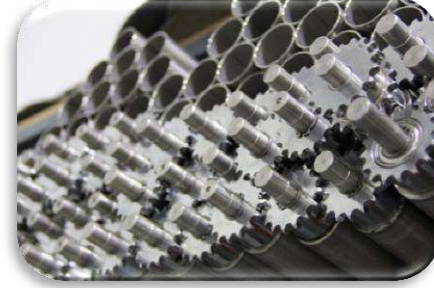

GARANTİ

Elektrik garantisi (Siemens): 12 ay
Mekanik garantisi: 24 ay