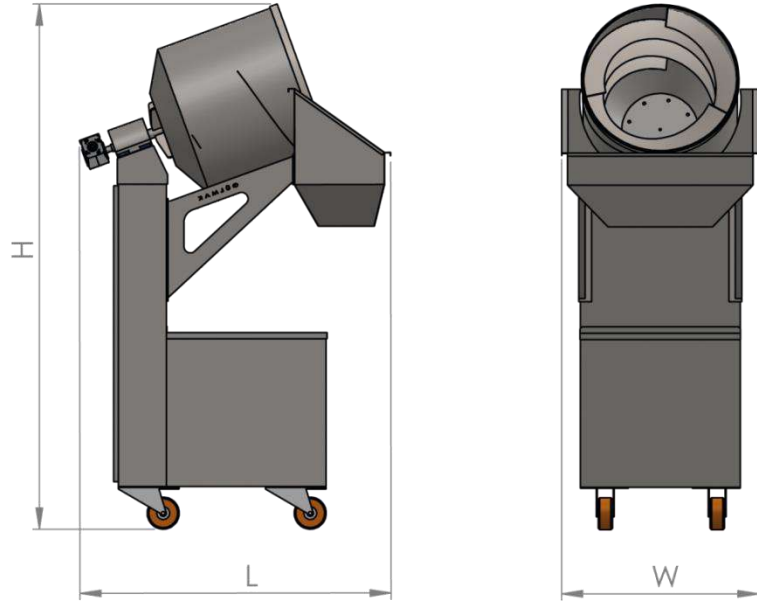

MAKİNA ÖLÇÜLERİ

H	L	W	AĞIRLIK
--- MM	--- MM	--- MM	--- KG

NET ÖLÇÜLER

NAKLIYE TAŞIMA ÖLÇÜLERİ